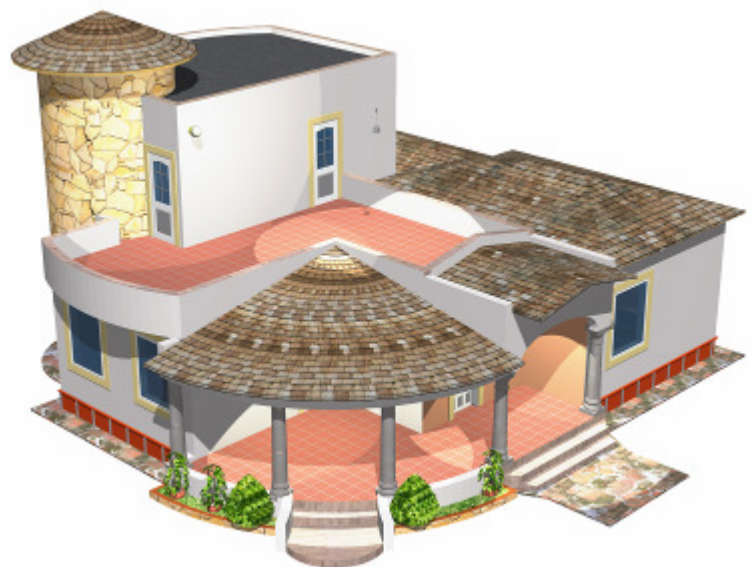

Realvilla Typ 109

Villengröße ca. 139,33 m² plus
ca. 34,41 m² Terrassenbereiche

Erdgeschoss ca. 109 m² plus
die überdachte Terrasse
mit ca. 15,21 m²

Obergeschoss ca. 30,33 m²
plus die Dachterrasse
mit ca. 19,20 m²

Die Baumeister Ihrer Sonnenheimat

Erdgeschossaufteilung

Eingangsbereich, Badezimmer,
 Küche, Wohnzimmer mit
 Esszimmer, Gäste WC
 2 Schlafzimmer, Abstellraum an
 der Küche, überdachte
 Aussenterrasse

Realvilla Typ 109

Obergeschoßaufteilung

Im Obergeschoß befindet
 sich der Treppenhausturm mit
 der großzügigen
 Dachterrasse,
 1 Schlafzimmer und ein Bad