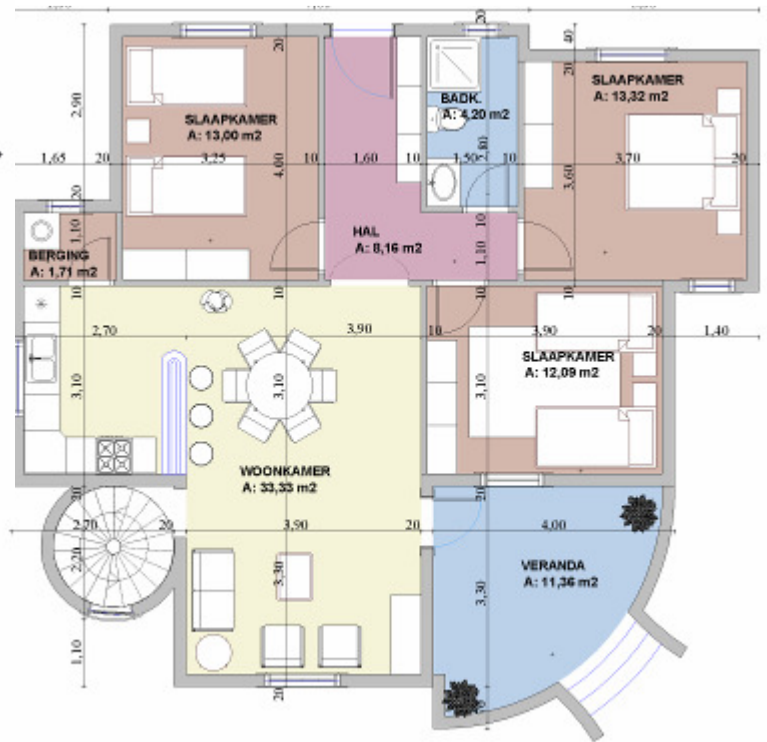

Realvilla Typ 109

Villengröße ca. 139,33 m² plus
ca. 34,41 m² Terrassenbereiche

Erdgeschoss ca. 109 m² plus
die überdachte Terrasse
mit ca. 15,21 m²

Obergeschoss ca. 30,33 m²
plus die Dachterrasse
mit ca. 19,20 m²

Die Baumeister Ihrer Sonnenheimat

Erdgeschossaufteilung

Eingangsbereich, Badezimmer,
 Küche, Wohnzimmer mit
 Esszimmer, Gäste WC
 2 Schlafzimmer, Abstellraum an
 der Küche, überdachte
 Aussenterrasse

Realvilla Typ 109

Obergeschoßaufteilung

Im Obergeschoß befindet
 sich der Treppenhausturm mit
 der großzügigen
 Dachterrasse,
 1 Schlafzimmer und ein Bad