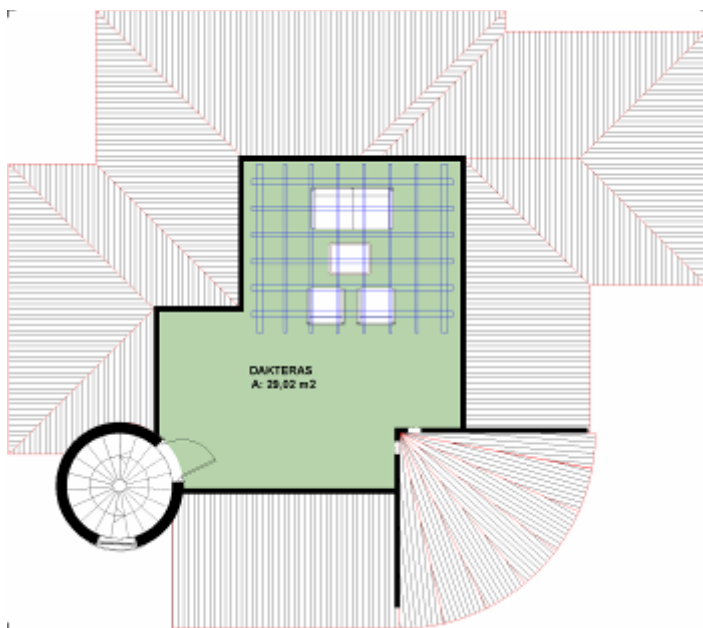

Realvilla Typ 109

Villengröße ca. 139,33 m² plus
ca. 34,41 m² Terrassenbereiche

Erdgeschoss ca. 109 m² plus
die überdachte Terrasse
mit ca. 15,21 m²

Obergeschoss ca. 30,33 m²
plus die Dachterrasse
mit ca. 19,20 m²

Die Baumeister Ihrer Sonnenheimat

Erdgeschossaufteilung

Eingangsbereich, Badezimmer,
 Küche, Wohnzimmer mit
 Esszimmer, Gäste WC
 2 Schlafzimmer, Abstellraum an
 der Küche, überdachte
 Aussenterrasse

Realvilla Typ 109

Obergeschoßaufteilung

Im Obergeschoß befindet
 sich der Treppenhausturm mit
 der großzügigen
 Dachterrasse,
 1 Schlafzimmer und ein Bad