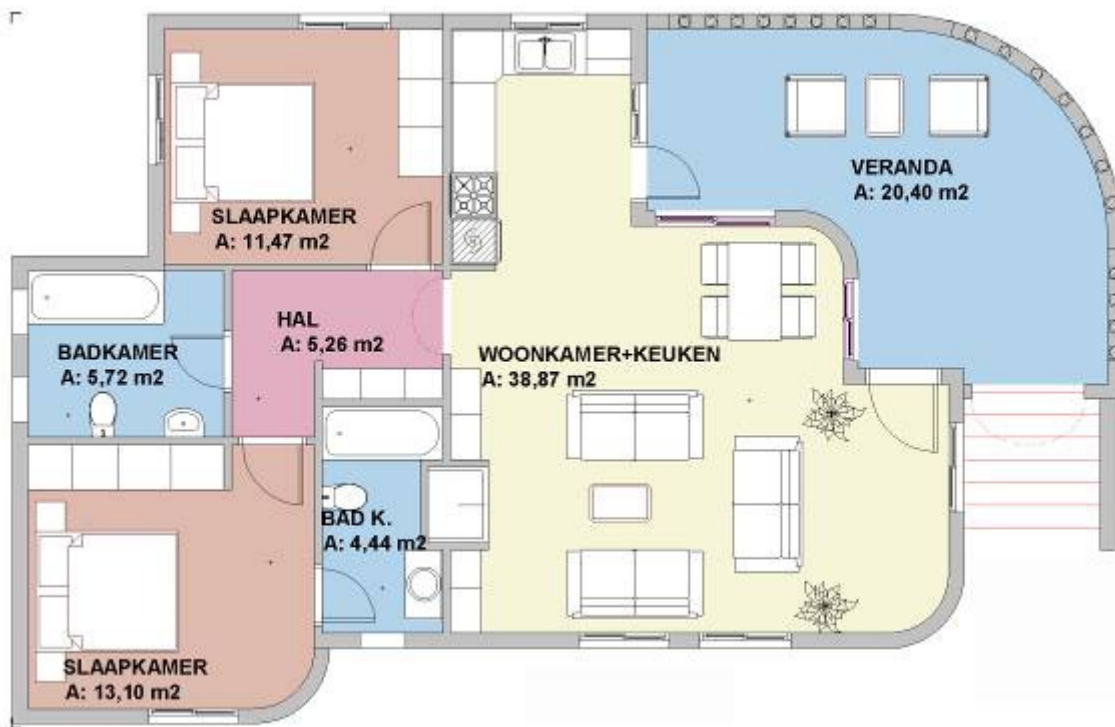

Realvilla Typ 110

Villengröße ca. 101,50 m² plus
ca. 22,40 m² Terrassenbereiche

Die Baumeister Ihrer Sonnenheimat

Erdgeschossaufteilung

Eingangsbereich, 2 Badezimmer, Wohnzimmer mit amerikanischer Küche, 2 Schlafzimmer, überdachte Aussenterrasse